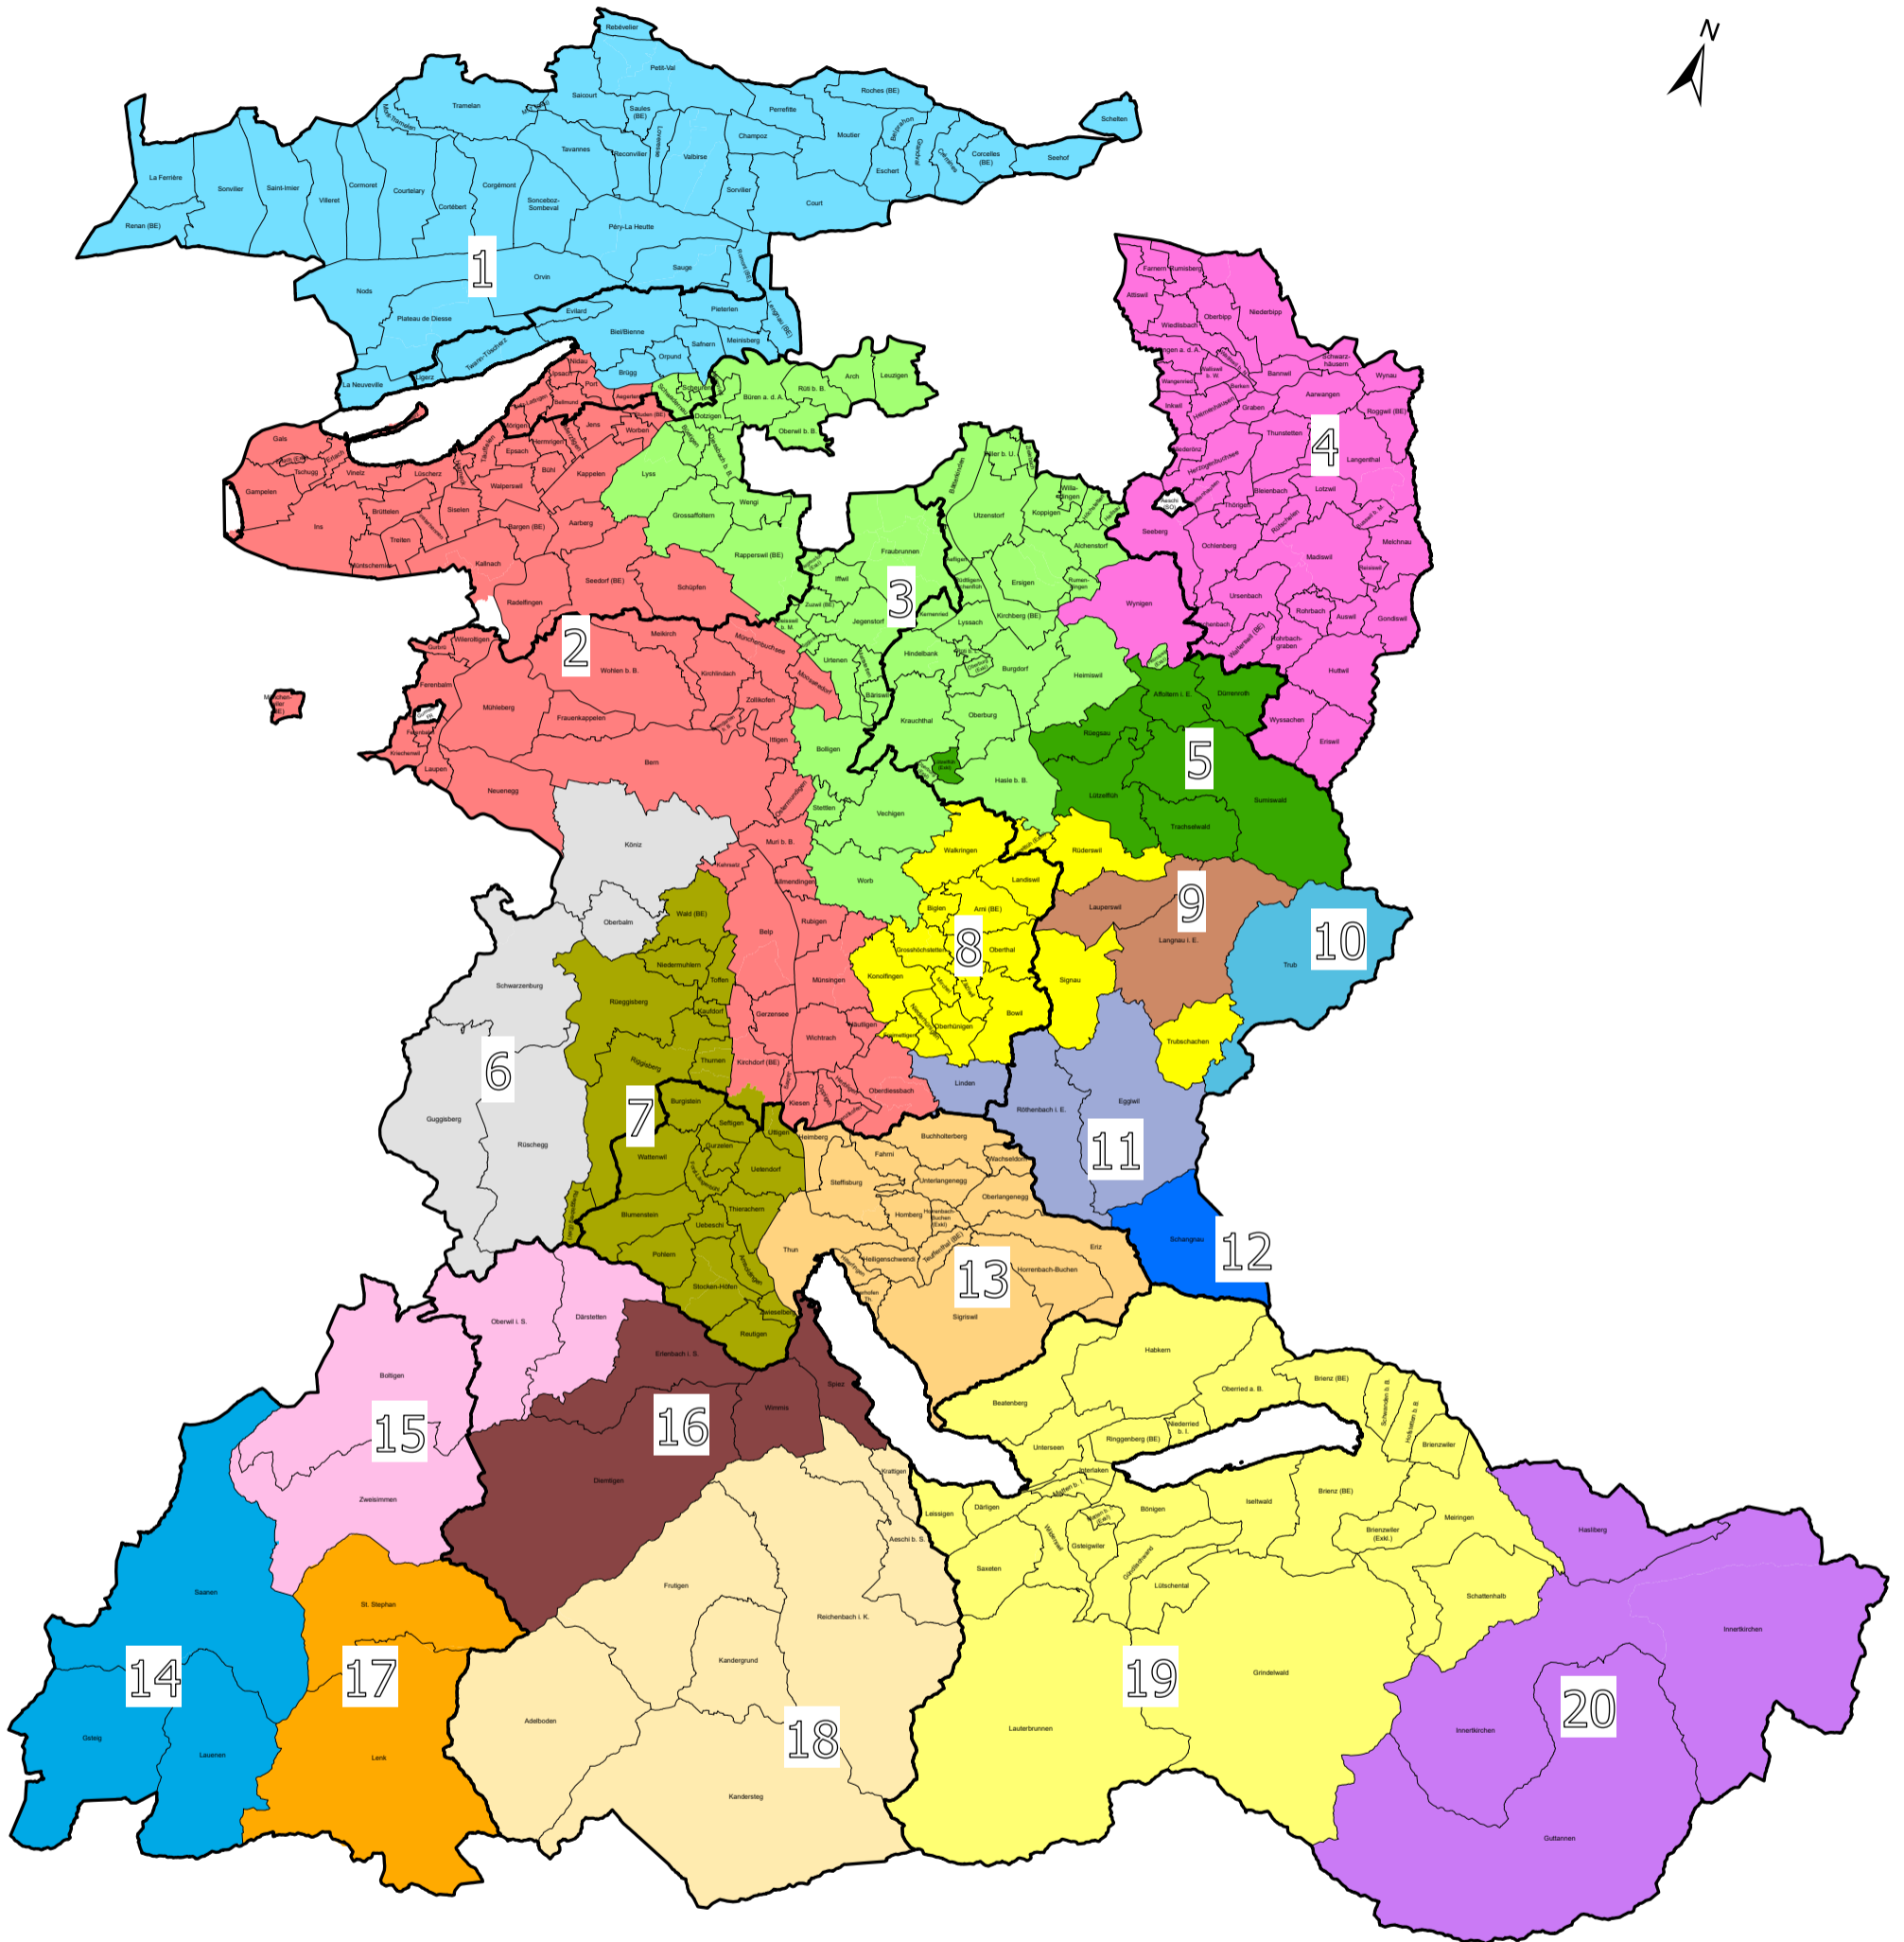

GEBIETSEINTEILUNG REGIONALSCHÄTZER IM KANTON BERN

RÉPARTITION TERRITORIALE DES EXPERTS RÉGIONAUX POUR LE CANTON DE BERNE

Region / Région

Zuständig / Responsable

Region / Région

Zuständig / Responsable

- 1 Jura bernois
- 2 Seeland - Aaretal
- 3 Mittelland
- 4 Oberaargau
- 5 Sumiswald
- 6 Schwarzenburg - Rüscheegg
- 7 Längenberg - Gürbetal
- 8 Konolfingen - Trubschachen
- 9 Langnau i. E.
- 10 Trub

- Niederhauser Andreas
- Brand Matthias
- Wiedmer Markus
- Leuenberger Hans-Ulrich
- Flückiger Michael
- Wüthrich Andreas
- Brönnimann Peter
- Wegmüller Res
- Wüthrich Peter
- Fankhauser Jürg

- 11 Eggiwil - Röthenbach i. E.
- 12 Schangnau
- 13 Zolgtal - Sigriswil
- 14 Saanenland
- 15 Obersimmental
- 16 Nidersimmental
- 17 Lenk - St. Stephan
- 18 Frutigtal - Adelboden
- 19 Interlaken
- 20 Oberhasli

- Rüegsegger Thomas
- Bürki Fritz
- Frauchiger Jimmy
- von Siebenthal Jan
- Hutzli Andreas
- Wiedmer Beat
- Schläppi Rolf
- Rubin Klaus
- Michel Toni
- Frutiger Christian